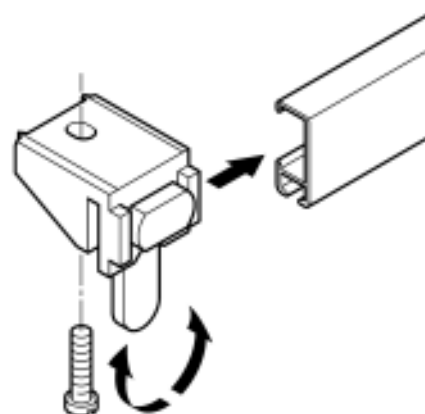

Zidna ili stropna montaža

sa zidno - stropnim nosačem AL7352K