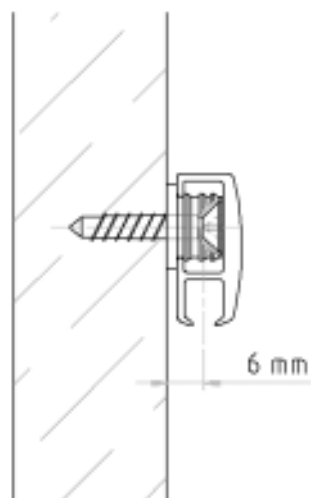

Montaža

Zidna montaža

sa podloškomo za zidnu montažu AL3432K