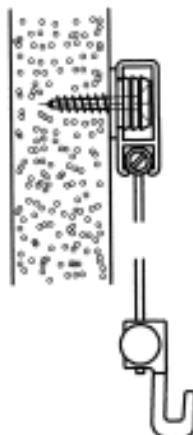

Komponente za aluminijsku vodilicu AL250 BM1

Opis artikla	Šifra artikla	Jed.mj.
Vodilica AL250 	alu AL250 bijela AL250	met. met.
U KOMADU (6 met.)	maksimalna dužina vodilice - 6 met.	
Vodilica AL250 	alu AL250A bijela AL250A	met. met.
REZANA	maksimalna dužina vodilice - 6 met.	
Završni čep Mini 	AL5	kom.
Završni čep 	AL3424	kom.
Završna kapa 	alu AL3422 bijela AL3422	kom. kom.
Spojnica za profil 	AL3452	kom.
Podloške za zidnu montažu 	AL3432K	kom.
Vijak i tipla 6 mm 	Z224	kom. vijak 6 mm
	Z53	kom. tipla 6 mm
Držač za slike - komplet 1 	AL0554	kom.
do 7 kg	komplet sadrži samoljepljivi vijak i špagu dužine 150 cm	
Špaga za sliku - bijela 	AL2101	met.
Sajla za sliku - prozirna 	AL2105	met.

9,00

Opis artikla	Šifra artikla	Jed.mj.
Držač slike 	alu AL034287	kom.
Nosač za slike 	alu AL0552	kom.
Držač za slike - komplet 3 	AL3428	kom.
do 4 kg	komplet sadrži samoljepljivi vijak i špagu dužine 150 cm	
Držač za slike - komplet 6 	AL3429	kom.
do 7 kg	komplet sadrži samoljepljivi vijak i špagu dužine 150 cm	
CLICK držač za slike 	AL2528	kom.
komplet 7 do 8 kg		
CLICK držač za slike 	AL2529	kom.
komplet 8 do 10 kg		
Držač za slike - komplet 9 	AL2552	kom.
do 5 kg		

Molimo vas da prilikom naručivanja komponentni **OBVEZNO** navedete šifru artikla kako bi se izbjegle eventualne pogreške!

Montaža

Zidna montaža
sa podloškama AL3432K

Postavljanje kompleta za
držanje slike (2 i 3) na vodilicu