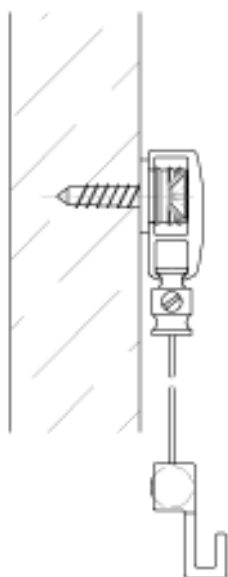

...jer o tome mnogo ovisi...
SCHWOLLER-LUČIĆ

Primjena: idealna vrsta vodilice za profesionalne prezentacije slika, jednostavna montaža

Standardne boje: bijela, alu eloksirana

Montaža: na zid

Pribor: završni čepovi AL5
vijci i tiple Z224 i Z53
završne kape AL3422
podloške za zidnu montažu AL3432K

SAVIJANJE ILI IZRADA POD KUTEM VODILICE AL 2005 NIJE MOGUĆE!

Komponente za aluminijsku vodilicu AL2005 BM1

Opis artikla	Šifra artikla	Jed.mj.	Opis artikla	Šifra artikla	Jed.mj.
Vodilica AL2005	alu AL2005	met.	Držač slike	alu AL034287	kom.
	bijela AL2005	met.			
	mesing AL2005	met.			
	metal AL2005	met.			
U KOMADU (6 met.)	maksimalna dužina vodilice - 6 met.		Nosač za slike	alu AL0552	kom.
Vodilica AL2005	alu AL2005A	met.			
	bijela AL2005A	met.			
	mesing AL2005A	met.	Držač za slike - komplet 3	AL3428	kom.
	metal AL2005A	met.		do 4 kg	komplet sadrži samoljepljivi vijak i špagu dužine 150 cm
REZANA	maksimalna dužina vodilice - 6 met.				
Završni čep Mini	AL5	kom.	Držač za slike - komplet 6	AL3429	kom.
				do 7 kg	komplet sadrži samoljepljivi vijak i špagu dužine 150 cm
Završni čep	AL3424	kom.	Samoljepljivi vijak	AL2531	kom.
				mesing	
Završna kapa	bijela AL2527	kom.	CLICK držač za slike	AL2528	kom.
	mesing, metal, alu AL2527	kom.	komplet 7	do 8 kg	
Spojnica za profil	AL3452	kom.			
			CLICK držač za slike	AL2529	kom.
Podloške za zidnu montažu	AL3432K	kom.	komplet 8	do 10 kg	
					
Vijak i tipla 6 mm	Z224	kom.			
		vijak 6 mm			
	Z53	kom.			
		tipla 6 mm			
Držač za slike - komplet 1	AL0554	kom.	CLICK držač za slike	AL2530	kom.
	do 7 kg	komplet sadrži samoljepljivi vijak i špagu dužine 150 cm			
Špaga za sliku - bijela	AL2101	met.			
Sajla za sliku - prozirna	AL2105	met.			
					

Molimo vas da prilikom naručivanja komponentni **OBVEZNO** navedete šifru artikla kako bi se izbjegle eventualne pogreške!

Montaža

Zidna montaža

sa podloškomo za zidnu montažu AL3432K

Komplet za držanje slike 1

Komplet za držanje slike 8

Komplet za držanje slike 7