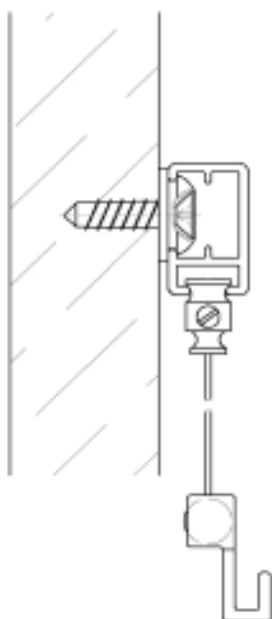

Opis artikla	Šifra artikla	Jed.mj.
Držač za slike - komplet 1 	AL0554K	kom.
do 7 kg	komplet sadrži samoljepljivi vijak i špagu dužine 150 cm	
Držač za slike - komplet 5 	AL876912	kom.
do 15 kg		
Držač za slike - komplet 4 	AL876452	kom.
do 8 kg		
Podloška za zidnu montažu 	AL7351K	kom.
Ležaj za zidnu montažu 	alu AL7606K	kom.
	bijeli AL7606K	kom.
Vijak i tipla 6 mm 	Z224	kom.
		vijak 6 mm
	AL53	kom.
		tipla 6 mm
Nosač za slike 	alu AL0552	kom.
Držač slike 	alu AL034287	kom.
Samoljepljivi vijak 	mesing AL2531	kom.
Držač slike 	bijeli AL878892	kom.
Željezna sajla 160 cm 	bijela AL7376	kom.

Postavljanje kompleta za
držanje slike (1) na vodilicu

Postavljanje kompleta za držanje
slike (5) na vodilicu

AL 2005 BM1

AV 02.09

- aluminijska vodilica za profesionalnu prezentaciju slika
- pogodna za veći broj slika na jednoj vodilici