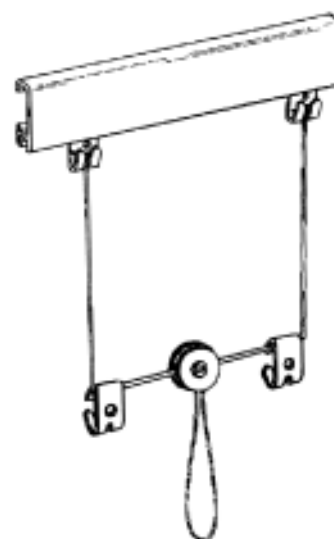

SAVIJANJE ILI IZRADA POD KUTEM VODILICE AL 2005 NIJE MOGUĆE!

Komponente za aluminijsku vodilicu AL2005 BM1

Opis artikla	Šifra artikla	Jed.mj.	Opis artikla	Šifra artikla	Jed.mj.
Vodilica AL2005	alu AL2005	met.	Držač slike	alu AL034287	kom.
	bijela AL2005	met.			
	mesing AL2005	met.			
	metal AL2005	met.			
U KOMADU (6 met.)	maksimalna dužina vodilice - 6 met.		Nosač za slike	alu AL0552	kom.
Vodilica AL2005	alu AL2005A	met.			
	bijela AL2005A	met.			
	mesing AL2005A	met.	Držač za slike - komplet 3	AL3428	kom.
	metal AL2005A	met.		do 4 kg	komplet sadrži samoljepljivi vijak i špagu dužine 150 cm
REZANA	maksimalna dužina vodilice - 6 met.				
Završni čep Mini	AL5	kom.	Držač za slike - komplet 6	AL3429	kom.
				do 7 kg	komplet sadrži samoljepljivi vijak i špagu dužine 150 cm
Završni čep	AL3424	kom.	Samoljepljivi vijak	AL2531	kom.
				mesing	
Završna kapa	bijela AL2527	kom.	CLICK držač za slike	AL2528	kom.
	mesing, metal, alu AL2527	kom.	komplet 7	do 8 kg	
Spojnica za profil	AL3452	kom.			
			CLICK držač za slike	AL2529	kom.
Podloške za zidnu montažu	AL3432K	kom.	komplet 8	do 10 kg	
					
Vijak i tipla 6 mm	Z224	kom.			
		vijak 6 mm			
	Z53	kom.			
		tipla 6 mm			
Držač za slike - komplet 1	AL0554	kom.	CLICK držač za slike	AL2530	kom.
	do 7 kg	komplet sadrži samoljepljivi vijak i špagu dužine 150 cm			
Špaga za sliku - bijela	AL2101	met.			
Sajla za sliku - prozirna	AL2105	met.			
					

Molimo vas da prilikom naručivanja komponentni **OBVEZNO** navedete šifru artikla kako bi se izbjegle eventualne pogreške!

Montaža

Zidna montaža

sa podloškomo za zidnu montažu AL3432K

Komplet za držanje slike 1

Komplet za držanje slike 8

Komplet za držanje slike 7