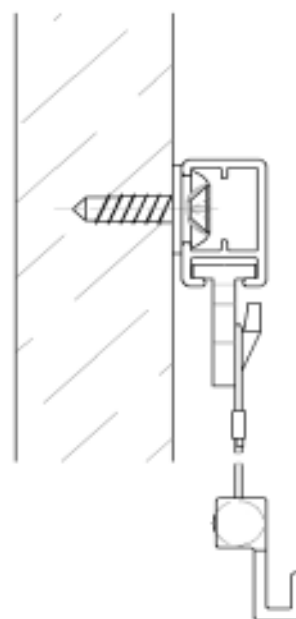

Opis artikla	Šifra artikla	Jed.mj.
Držač za slike - komplet 1 	AL0554K	kom.
do 7 kg	komplet sadrži samoljepljivi vijak i špagu dužine 150 cm	
Držač za slike - komplet 5 	AL876912	kom.
do 15 kg		
Držač za slike - komplet 4 	AL876452	kom.
do 8 kg		
Podloška za zidnu montažu 	AL7351K	kom.
Ležaj za zidnu montažu 	alu AL7606K	kom.
	bijeli AL7606K	kom.
Vijak i tipla 6 mm 	Z224	kom.
		vijak 6 mm
	AL53	kom.
		tipla 6 mm
Nosač za slike 	alu AL0552	kom.
Držač slike 	alu AL034287	kom.
Samoljepljivi vijak 	mesing AL2531	kom.
Držač slike 	bijeli AL878892	kom.
Željezna sajla 160 cm 	bijela AL7376	kom.

Postavljanje kompleta za
držanje slike (1) na vodilicu

Postavljanje kompleta za držanje
slike (5) na vodilicu

AL 2005 BM1

AV 02.09

- aluminijska vodilica za profesionalnu prezentaciju slika
- pogodna za veći broj slika na jednoj vodilici