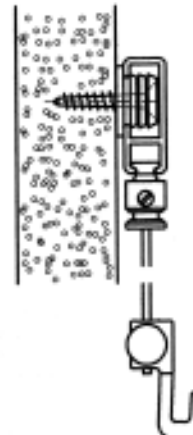

9,00

Opis artikla	Šifra artikla	Jed.mj.
Držač slike 	alu AL034287	kom.
Nosač za slike 	alu AL0552	kom.
Držač za slike - komplet 3 	AL3428	kom.
do 4 kg	komplet sadrži samoljepljivi vijak i špagu dužine 150 cm	
Držač za slike - komplet 6 	AL3429	kom.
do 7 kg	komplet sadrži samoljepljivi vijak i špagu dužine 150 cm	
CLICK držač za slike 	AL2528	kom.
komplet 7 do 8 kg		
CLICK držač za slike 	AL2529	kom.
komplet 8 do 10 kg		
Držač za slike - komplet 9 	AL2552	kom.
do 5 kg		

Molimo vas da prilikom naručivanja komponentni **OBVEZNO** navedete šifru artikla kako bi se izbjegle eventualne pogreške!

Montaža

Zidna montaža
sa podloškama AL3432K

Postavljanje kompleta za
držanje slike (2 i 3) na vodilicu

Postavljanje kompleta za
držanje slike (1) na vodilicu

Sastavljanje kompleta za
držanje slike - komplet 8

Sastavljanje kompleta za
držanje slike - komplet 7

AL 300 BM1

AV 02.05

- **alumijska vodilica za profesionalnu prezentaciju slika**
- **pogodna za veći broj slika na jednoj vodilici**