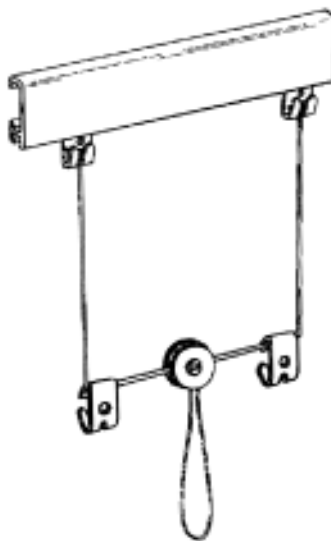

9,00

Opis artikla	Šifra artikla	Jed.mj.
Držač slike 	alu AL034287	kom.
Nosač za slike 	alu AL0552	kom.
Držač za slike - komplet 3 	AL3428	kom.
do 4 kg	komplet sadrži samoljepljivi vijak i špagu dužine 150 cm	
Držač za slike - komplet 6 	AL3429	kom.
do 7 kg	komplet sadrži samoljepljivi vijak i špagu dužine 150 cm	
CLICK držač za slike 	AL2528	kom.
komplet 7 do 8 kg		
CLICK držač za slike 	AL2529	kom.
komplet 8 do 10 kg		
Držač za slike - komplet 9 	AL2552	kom.
do 5 kg		

Molimo vas da prilikom naručivanja komponentni **OBVEZNO** navedete šifru artikla kako bi se izbjegle eventualne pogreške!

Montaža

Zidna montaža
sa podloškama AL3432K

Postavljanje kompleta za
držanje slike (2 i 3) na vodilicu

Postavljanje kompleta za
držanje slike (1) na vodilicu

Sastavljanje kompleta za
držanje slike - komplet 8

Sastavljanje kompleta za
držanje slike - komplet 7

AL 300 BM1

AV 02.05

- **alumijska vodilica za profesionalnu prezentaciju slika**
- **pogodna za veći broj slika na jednoj vodilici**