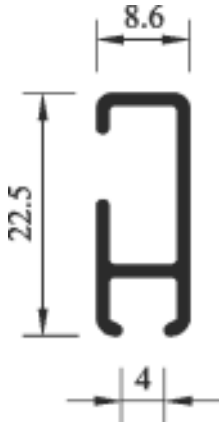

Primjena: idealna vrsta vodilice za profesionalne prezentacije slika, jednostavna montaža

Standardne boje: bijela, alu eloksirana

Montaža: na zid

Pribor: završni čepovi AL5
vijci i tiple Z224 i Z53
završne kape AL3422
podloške za zidnu montažu AL3432K

Dužina [cm]	Broj podloški
100	3
120	3
140	4
160	4
180	5
200	5
220	5
240	6
260	6
280	6
300	7
320	7
340	7
360	8
380	8
400	8
420	9
440	9
460	9
480	10
500	10
svakih slijedećih 20 cm	

VODILICE AL 250 BM1 POD KUTEM I SAVIJENE

Prilikom naručivanja potrebno je priložiti i skicu ili šablonu!!

	Opis artikla	Šifra artikla
 Standard 12 cm	Standardni luk 12 cm LIJEVI	AL1000L
	Standardni luk 12 cm DESNI	AL1000D

	Opis artikla	Šifra artikla
 Naručeni polumjer	Savijanje u željeni luk	AL5001
 Radius 10 cm	Krovna kosina 90°	AL5002