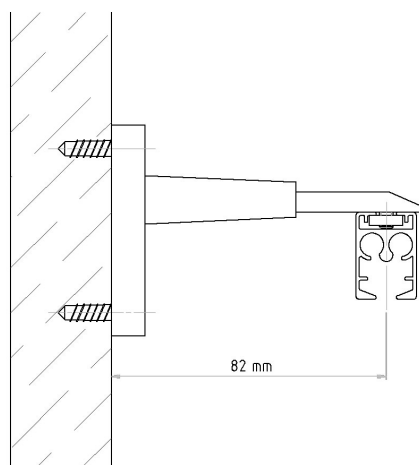

Zidna montaža 1 vod.
sa nosačem AL2525K