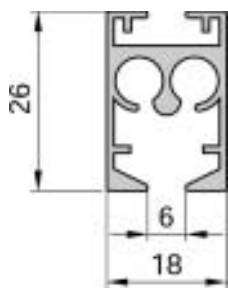

# AL 820

AV 05.05

- visoko profilna aluminijska vodilica sa mehanizmom za potezanje
- velika nosivost ( za teške dekore i zavjese )
- mogućnost montaže na zid ili strop

...jer o tome mnogo ovisi...

SCHWOLLER-L U Č I Ć