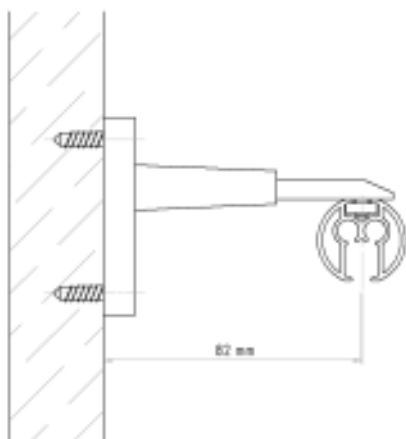

Zidna montaža 1 vod.
sa nosačem AL2525K