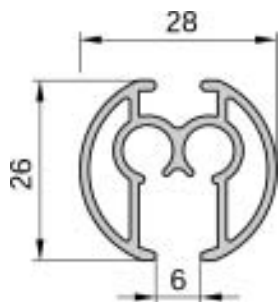

# AL 845

AV 05.01

- okrugla aluminijska vodilica sa mehanizmom za potezanje
- velika nosivost ( za teške dekore i zavjese )
- mogućnost montaže na zid ili strop

...jer o tome mnogo ovisi...  
SCHWOLLER-L U Č I Ć

	Opis artikla	Šifra artikla
 Radius 25 cm	Krovnna kosina 90 °	AL5006