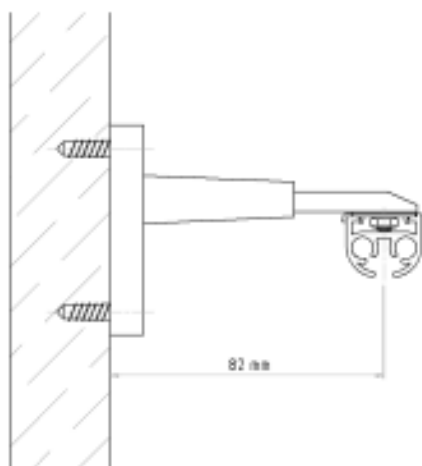

Zidna montaža 1 vod.
sa nosačem AL2525K