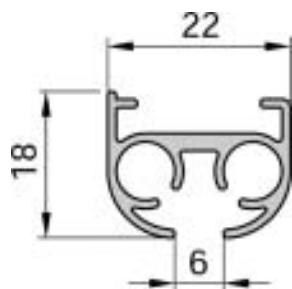

Primjena: aluminijska vodilica sa mehanizmom za potezanje, za zidnu i stropnu montažu, lagana montaža i uporaba, praktično rješenje za sve vrste savijanja, mogućnost naručivanja špage za potezanje u željenoj dužini

Standardne boje: alu eloksirana, bijela

Molimo vas da prilikom naručivanja navedete visinu zavjese, položaj mehanizma (lijevo,desno) i dužinu špage za potezanje

Montaža: na strop - 1 vod. Pribor: osni klizač AL2501 klizač "šestica" AL2502 završni čep AL2504 uteg za špagu AL2401 mehanizam za potezanje AL7811 klizač za špagu AL7815 špaga za potezanje AL7834 završne kape AL7768 stropni nosači 1 vod. AL7607K vijci Z224 i tiple Z53	Montaža: na zid - 1 vod. Pribor: osni klizač AL2501 klizač "šestica" AL2502 završni čep AL2504 uteg za špagu AL2401 mehanizam za potezanje AL7811 klizač za špagu AL7815 špaga za potezanje AL7834 završne kape AL7768 fiksator AL2532 stropni nosači 1 vod. AL7607K zidni nosači 1 vod. AL2525K vijci Z224 i tiple Z53

Dužina [cm]	Broj klizača	Broj nosača
100	16	3
120	20	3
140	22	4
160	26	4
180	30	5
200	32	5
220	36	6
240	38	6
260	42	7
280	46	7
300	48	8
320	52	8
340	54	9
360	58	9
380	62	10
400	64	10
420	68	10
440	70	11
460	74	11
480	78	12
500	80	12

svakih slijedećih 20 cm

VODILICE AL 510 POD KUTEM ILI SAVIJENE

Prilikom naručivanja potrebno je priložiti i skicu ili šablonu!!

	Opis artikla	Šifra artikla
Standard 30 cm	Standardni luk 12 cm LIJEVI	AL1002L
	Standardni luk 12 cm DESNI	AL1002D
Naručeni polumjer	Savijanje u željeni luk	AL5005

	Opis artikla	Šifra artikla
Naručeni polumjer	Krovna kosina	AL5004
Radius 25 cm	Krovna kosina 90 °	AL5006