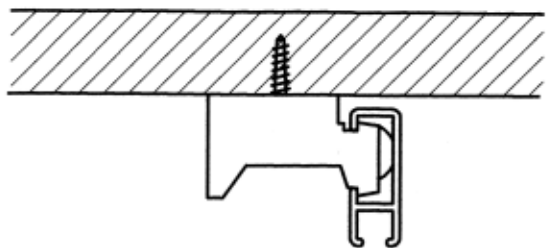

Montaža

Stropna montaža
sa nosačem AL3420K