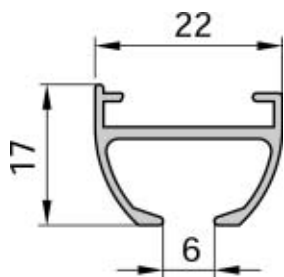

...jer o tome mnogo ovisi...

SCHWOLLER-L U Č I Ć

dimenzije u mm

Primjena: idealna vrsta vodilice za montažu na strop ili na zid, mogućnost postavljanja više vodilica, idealna za kutne spojeve, za dužine veće od 6 met., za lagane i srednje teške dekore i zavjese, prilagođena za više vrsta klizača