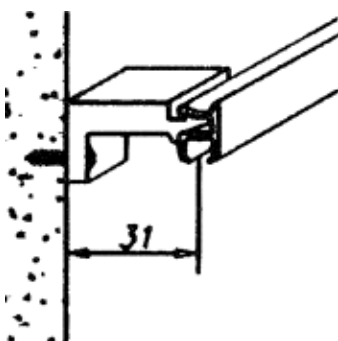

Zidna montaža 1 vod.
sa nosačem AL3440K