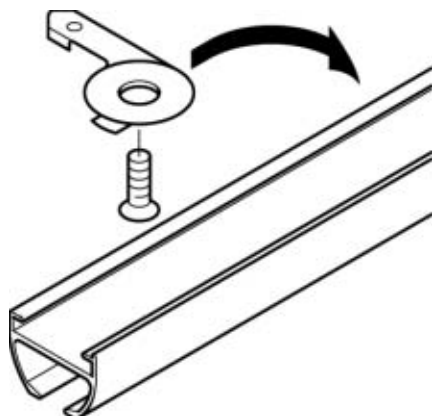

Montaža

Stropna montaža
sa nosačem AL7607K