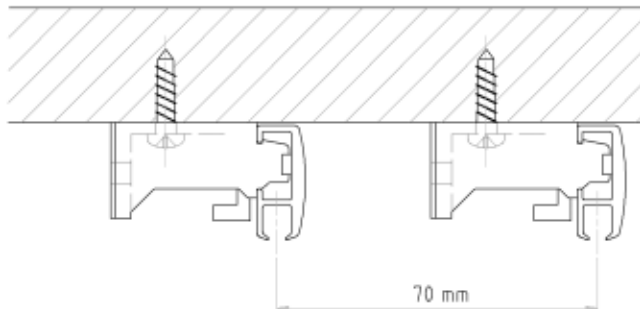

Stropna montaža 2 vod.
sa nosačem AL3420K