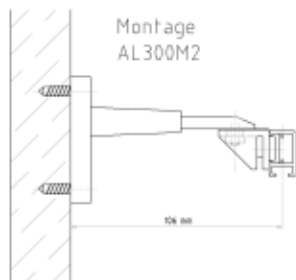

Zidna montaža 1 vod
sa nosačima AL2525K i AL7354K