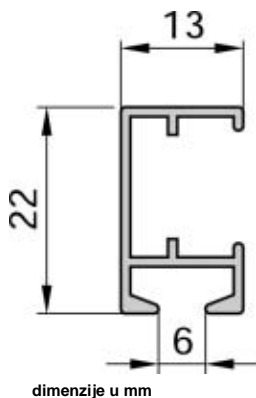

Primjena: idealna vrsta vodilice za montažu na strop ili na zid, mogućnost postavljanja više vodilica, idealna za kutne spojeve, za dužine veće od 6 met., za lagane dekore i zavjese

Standardne boje: bijela, alu eloksirana

Montaža M1: 1 vod na strop

Pribor:

klizači AL2503
završni čepovi AL2504
završne kape AL7888
stropni nosač AL7354K
vijci i tiple Z224 i Z53

Montaža M2: 1 vod na zid ili strop

Pribor:

klizači AL2503
završni čepovi AL2504
završne kape AL7888
zidno-stropni nosač AL7352K
vijci i tiple Z224 i Z53

Montaža M3: 1 vod na zid

Pribor:

klizači AL2503
završni čepovi AL2504
završne kape AL7888
zidni nosač 1 vod. AL2525K
zidno - stropni nosač AL7354K
vijci i tiple Z224 i Z53

Montaža M4: 2 vod na zid

Pribor:

klizači AL2503
završni čepovi AL2504
završne kape AL7888
zidni nosač 2 vod. AL2511K
zidno - stropni nosač AL7354K
vijci i tiple Z224 i Z53

Dužina [cm]	Broj klizača	Broj nosača
100	16 (32)	3
120	20 (40)	3
140	22 (44)	4
160	26 (52)	4
180	30 (60)	5
200	32 (64)	5
220	36 (72)	5
240	38 (76)	6
260	42 (84)	6
280	46 (92)	6
300	48 (96)	7
320	52 (104)	7
340	54 (108)	7
360	58 (116)	8
380	62 (124)	8
400	64 (128)	8
420	68 (136)	9
440	70 (140)	9
460	74 (148)	9
480	78 (156)	10
500	80 (160)	10

svakih sljedećih 20 cm

VODILICE AL 300 POD KUTEM I SAVIJENE

Prilikom naručivanja potrebno je priložiti i skicu ili šablonu!!

	Opis artikla	Šifra artikla
	Standardni luk 12 cm LIJEVI	AL1001L
	Standardni luk 12 cm DESNI	AL1001D
	Savijanje u željeni luk	AL5001

	Opis artikla	Šifra artikla
	Krovna kosina 90 °	AL5002