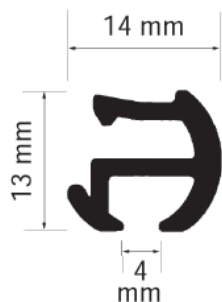

Zidna montaža 2 vod.
sa nosačem AL2511K i AL3420K

AL 5300

AV 01.45

- aluminijska vodilica za zidnu i stropnu montažu
- vodilica za lagane zavjese i dekore

...jer o tome mnogo ovisi...
SCHWOLLER-L U Č I Ć

Primjena: idealna vrsta vodilice za montažu na strop ili na zid, za lagane dekore i zavjese