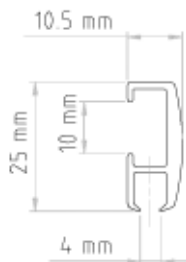

Primjena: idealna vrsta vodilice za montažu na strop ili na zid, mogućnost postavljjanja više vodilica, za lagane i srednje teške dekore i zavjese

Standardne boje: bijela, alu eloksirana, imit. mesing

Montaža M1: 1 vod na zid ili strop

Pribor:

Click klizači Mini AL51
završni čepovi Mini AL5
završne kape AL2527
zidno-stropni nosač AL3420K
vijci i tiple Z224 i Z53

Montaža M2: 2 vod na zid ili strop

Pribor:

Click klizači Mini AL51
završni čepovi Mini AL5
završne kape AL2527
zidno-stropni nosač AL3420K
vijci i tiple Z224 i Z53

Montaža M3: 1 vod na zid

Pribor:

Click klizači Mini AL51
završni čepovi Mini AL5
završne kape AL2527
zidni nosač 1 vod. AL2525K
zidno - stropni nosač AL3420K
vijci i tiple Z224 i Z53

Montaža M4: 2 vod na zid

Pribor:

Click klizači Mini AL51
završni čepovi Mini AL5
završne kape AL2527
zidni nosač 2 vod. AL2511K
zidno - stropni nosač AL3420K
vijci i tiple Z224 i Z53

Montaža opcija M1

Montaža opcija M2

Montaža opcija M3

Montaža opcija M4

Dužina [cm]	Broj klizača 1 vod.	Broj klizača 2 vod.	Broj nosača 1 vod.	Broj nosača 2 vod.
100	16	32	3	6
120	20	40	3	6
140	22	44	4	8
160	26	52	4	8
180	30	60	5	10
200	32	64	5	10
220	36	72	5	10
240	38	76	6	12
260	42	84	6	12
280	46	92	6	12
300	48	96	7	14
320	52	104	7	14
340	54	108	7	14
360	58	116	8	16
380	62	124	8	16
400	64	128	8	16
420	68	136	9	18
440	70	140	9	18
460	74	148	9	18
480	78	156	10	20
500	80	160	10	20

svakih slijedećih 20 cm

Broj klizača 1 vod.	Broj klizača 2 vod.	Broj nosača 1 i 2 vod.
16	32	3
20	40	3
22	44	4
26	52	4
30	60	5
32	64	5
36	72	5
38	76	6
42	84	6
46	92	6
48	96	7
52	104	7
54	108	7
58	116	8
62	124	8
64	128	8
68	136	9
70	140	9
74	148	9
78	156	10
80	160	10

svakih slijedećih 20 cm

SAVIJANJE ILI IZRADA POD KUTEM VODILICE AL 2005 NIJE MOGUĆE!