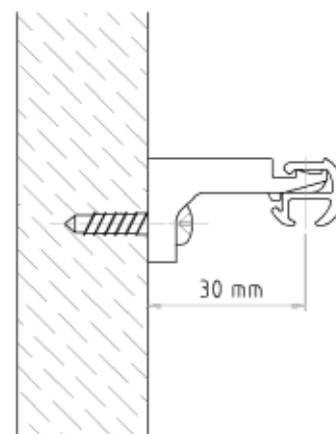

Stropna montaža

sa nosačem AL3440K