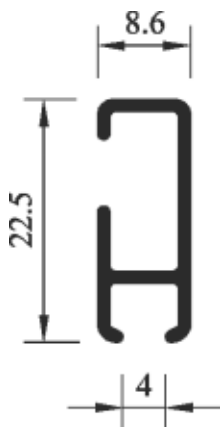

Primjena: idealna vrsta vodilice za montažu na strop ili na zid, mogućnost postavljanja više vodilica, idealna za kutne spojeve, za dužine veće od 6 met., za lagane i srednje teške dekore i zavjese

Standardne boje: bijela, alu eloksirana

Montaža M1: 1 vod na zid ili strop

Pribor:

Click klizači Mini AL51
završni čepovi Mini AL5
završne kape AL3422
zidno-stropni nosač AL3420K
vijci i tiple Z224 i Z53

Montaža M2: 2 vod na zid ili strop

Pribor:

Click klizači Mini AL51
završni čepovi Mini AL5
završne kape AL3422
zidno-stropni nosač AL3420K
vijci i tiple Z224 i Z53

Montaža M3: 1 vod na zid

Pribor:

Click klizači Mini AL51
završni čepovi Mini AL5
završne kape AL3422
zidni nosač 1 vod. AL2525K
zidno - stropni nosač AL3420K
vijci i tiple Z224 i Z53

Montaža M4: 2 vod na zid

Pribor:

Click klizači Mini AL51
završni čepovi Mini AL5
završne kape AL3422
zidni nosač 2 vod. AL2511K
zidno - stropni nosač AL3420K
vijci i tiple Z224 i Z53

Dužina [cm]	Broj klizača 1 vod.	Broj klizača 2 vod.	Broj nosača 1 vod.	Broj nosača 2 vod.
100	16	32	3	6
120	20	40	3	6
140	22	44	4	8
160	26	52	4	8
180	30	60	5	10
200	32	64	5	10
220	36	72	5	10
240	38	76	6	12
260	42	84	6	12
280	46	92	6	12
300	48	96	7	14
320	52	104	7	14
340	54	108	7	14
360	58	116	8	16
380	62	124	8	16
400	64	128	8	16
420	68	136	9	18
440	70	140	9	18
460	74	148	9	18
480	78	156	10	20
500	80	160	10	20

svakih slijedećih 20 cm

Broj klizača 1 vod.	Broj klizača 2 vod.	Broj nosača 1 i 2 vod.
16	32	3
20	40	3
22	44	4
26	52	4
30	60	5
32	64	5
36	72	5
38	76	6
42	84	6
46	92	6
48	96	7
52	104	7
54	108	7
58	116	8
62	124	8
64	128	8
68	136	9
70	140	9
74	148	9
78	156	10
80	160	10

svakih slijedećih 20 cm

VODILICE AL 250 POD KUTEM I SAVIJENE

Prilikom naručivanja potrebno je priložiti i skicu ili šablonu!!

	Opis artikla	Šifra artikla
	Standardni luk 12 cm LIJEVI	AL1001L
	Standardni luk 12 cm DESNI	AL1001D
	Savijanje u željeni luk	AL5001

	Opis artikla	Šifra artikla
	Krovnna kosina 90 °	AL5002