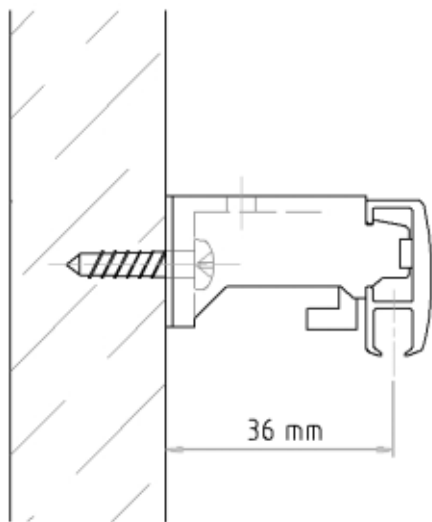

Zidna montaža 1 vod.
sa nosačem AL3420K