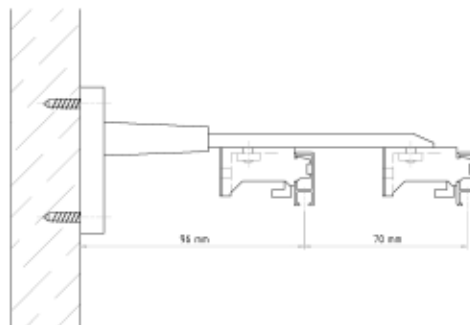

Montaža

Stropna montaža 1 vod.
sa nosačem AL3420K

Stropna montaža 2 vod.
sa nosačem AL3420K

Zidna montaža
sa nosačem AL3420K

Zidna montaža
sa podloškom AL3432K

Zidna montaža 1 vod.
sa nosačem AL2525K i AL3420