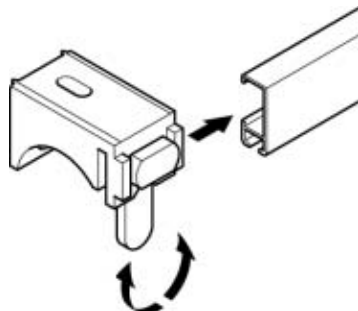

Zidna montaža
sa nosačem AL7352K