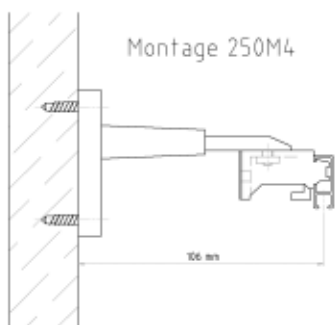

Montaža

Stropna montaža 1 vod.
sa nosačem AL3420K

Stropna montaža 2 vod.
sa nosačem AL3420K

Zidna montaža
sa nosačem AL3420K

Zidna montaža
sa podloškom AL3432K

Zidna montaža 1 vod.
sa nosačem AL2525K i AL3420