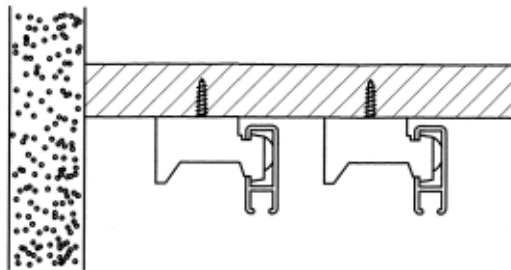

Stropna montaža 2 vod.
sa nosačem AL3420K