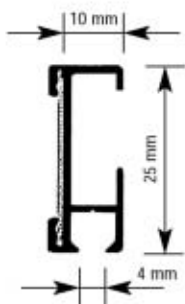

Primjena: idealna vrsta vodilice za montažu na strop ili na zid, mogućnost postavljanja više vodilica, idealna za kutne spojeve, za dužine veće od 6 met., za lagane i srednje teške dekore i zavjese, opcija za postavljanje zavjesa i dekora na čičak

Standardne boje: bijela

Montaža: na strop i zid

Pribor: Click klizači Mini AL51
završni čepovi Mini AL5
zidno - stropni nosač AL3420K
vijci i tiple Z224 i Z53
završne kape AL0225

Dužina [cm]	Broj klizača	Broj nosača
100	16	3
120	20	3
140	22	4
160	26	4
180	30	5
200	32	5
220	36	5
240	38	6
260	42	6
280	46	6
300	48	7
320	52	7
340	54	7
360	58	8
380	62	8
400	64	8
420	68	9
440	70	9
460	74	9
480	78	10
500	80	10
svakih slijedećih 20 cm		

SAVIJANJE ILI IZRADA POD KUTEM VODILICE AL 260 NIJE MOGUĆE!