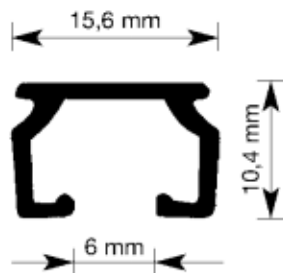

Primjena: idealna vrsta vodilice za stropnu montažu, za lagane dekore i zavjese

Standardne boje: bijela, alu eloksirana

Montaža: na strop

Pribor: klizači AL2503   stropni nosači AL2508K
završni čepovi AL2504
vijci i tiple Z224 i Z53

Dužina [cm]	Broj klizača	Broj nosača AL2508K
100	16	3
120	20	3
140	22	4
160	26	4
180	30	5
200	32	5
220	36	5
240	38	6
260	42	6
280	46	6
300	48	7
320	52	7
340	54	7
360	58	8
380	62	8
400	64	8
420	68	9
440	70	9
460	74	9
480	78	10
500	80	10

svakih slijedećih 20 cm

VODILICE AL 080 POD KUTEM I SAVIJENE

Prilikom naručivanja potrebno je priložiti i skicu ili šablonu!!

	Opis artikla	Šifra artikla
 Standard 12 cm	Standardni luk 12 cm LIJEVI	AL1000L
	Standardni luk 12 cm DESNI	AL1000D

	Opis artikla	Šifra artikla
 Radius 10 cm	Krovna kosina 90 °	AL5002