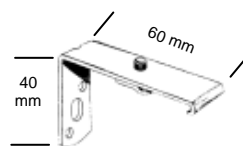

Spojnica za spajanje vodilice kod zidne montaže	AL7261	kom.