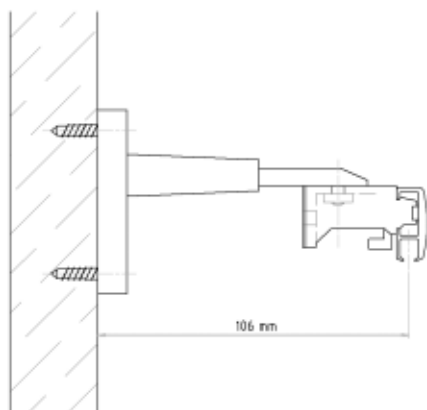

Stropna montaža 1 vod.
sa nosačem AL3420K

Stropna montaža 2 vod.
sa nosačem AL3420K

Zidna montaža 1 vod.
sa nosačem AL3420K

Zidna montaža 1 vod.
sa podloškomo za zidnu montažu AL3432K

Zidna montaža 1 vod.
sa nosačem AL2525K i AL3420K