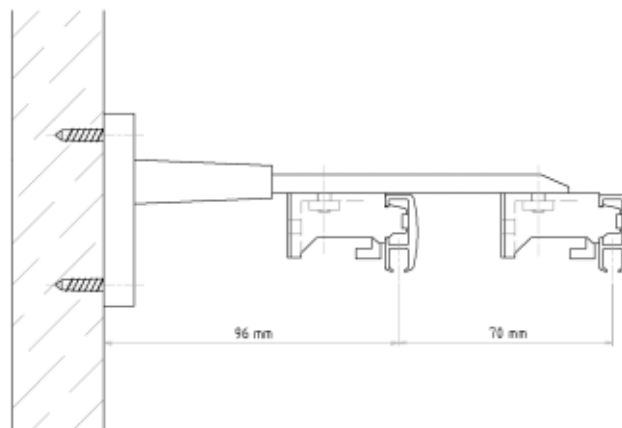

Stropna montaža 1 vod.
sa nosačem AL3420K

Stropna montaža 2 vod.
sa nosačem AL3420K

Zidna montaža 1 vod.
sa nosačem AL3420K

Zidna montaža 1 vod.
sa podloškomo za zidnu montažu AL3432K

Zidna montaža 1 vod.
sa nosačem AL2525K i AL3420K