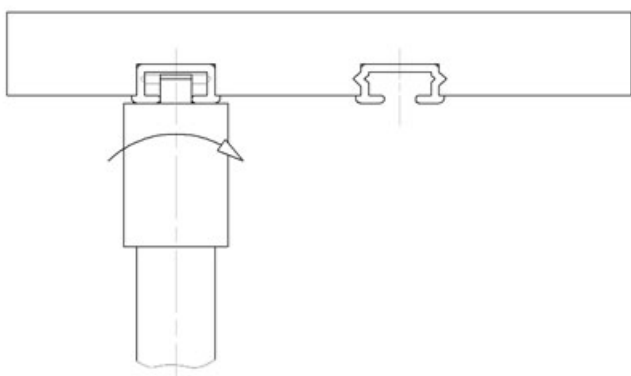

Montaža u utor sa bočni utorima na vodilici

Dimenzije utora 15 x 8 mm