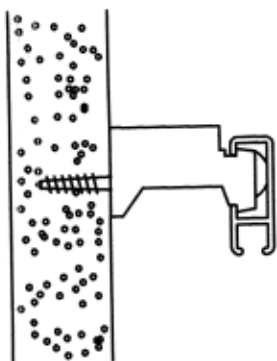

Zidna montaža
sa nosačem AL3420K