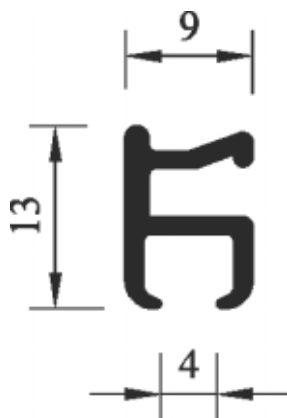

Primjena: idealna vrsta vodilice za montažu na strop ili na zid, za lagane dekore i zavjese

Standardne boje: bijela, alu eloksirana

Montaža: na strop	Montaža: na zid
Pribor: Click klizači AL51 završni čepovi AL5 stropni nosači AL3450K vijci i tiple Z224 i Z53 završne kape AL0223	Pribor: Click klizači AL51 završni čepovi AL5 zidni nosači AL3440K vijci i tiple Z224 i Z53 završne kape AL0223

Dužina [cm]	Broj klizača	Broj nosača
100	16	3
120	20	3
140	22	4
160	26	4
180	30	5
200	32	5
220	36	5
240	38	6
260	42	6
280	46	6
300	48	7
320	52	7
340	54	7
360	58	8
380	62	8
400	64	8
420	68	9
440	70	9
460	74	9
480	78	10
500	80	10

svakih slijedećih 20 cm

VODILICE AL 200 POD KUTEM I SAVIJENE

Prilikom naručivanja potrebno je priložiti i skicu ili šablonu!!

	Opis artikla	Šifra artikla
Standard 12 cm	Standardni luk 12 cm LIJEVI	AL1000L
Standard 12 cm	Standardni luk 12 cm DESNI	AL1000D
Naručeni polumjer	Savijanje u željeni luk	AL5001

	Opis artikla	Šifra artikla
Naručeni polumjer	Krovna kosina	AL5000
Radius 10 cm	Krovna kosina 90°	AL5002