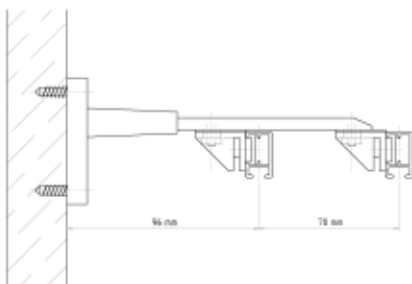

Zidna montaža 2 vod
sa nosačima AL2511K i AL7354K