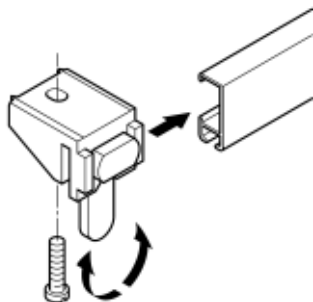

Montaža

Stropna montaža
sa nosačem AL7354K