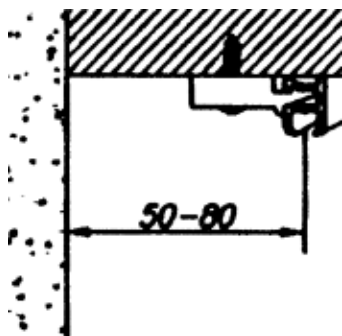

Stropna montaža 2 vod.
sa nosačem AL3450K i
duplim nosačem AL0227

Montaža

Stropna montaža 1 vod.
sa nosačem AL3450K