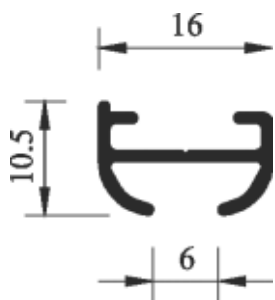

Primjena: idealna vrsta vodilice za stropnu montažu u male prostore i sve vrste stropova, za lagane dekore i zavjese

Standardne boje: bijela, alu eloksirana

Montaža: na strop

Pribor: klizači AL2503 završni čepovi AL2504 vijci i tiple Z224 i Z53 završne kape AL0171 stropni nosači AL0170K

Dužina [cm]	Broj klizača	Broj nosača
100	16	3
120	20	3
140	22	4
160	26	4
180	30	5
200	32	5
220	36	5
240	38	6
260	42	6
280	46	6
300	48	7
320	52	7
340	54	7
360	58	8
380	62	8
400	64	8
420	68	9
440	70	9
460	74	9
480	78	10
500	80	10
svakih sljedećih 20 cm		

VODILICE AL 150 POD KUTEM I SAVIJENE

Prilikom naručivanja potrebno je priložiti i skicu ili šablonu!!

	Opis artikla	Šifra artikla
	Standardni luk 12 cm LIJEVI	AL1000L
	Standardni luk 12 cm DESNI	AL1000D
	Savijanje u željeni luk	AL5001

	Opis artikla	Šifra artikla
	Naručeni polumjer	Krovna kosina AL5000
	Radius 10 cm	Krovna kosina 90° AL5002