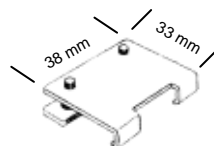

Molimo vas da prilikom naručivanja komponentni **OBVEZNO** navedete šifru artikla kako bi se izbjegle eventualne pogreške!