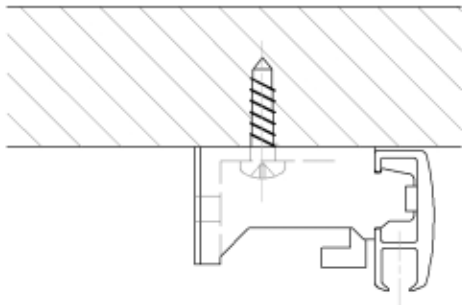

Montaža

Stropna montaža 1 vod.
sa nosačem AL3420K