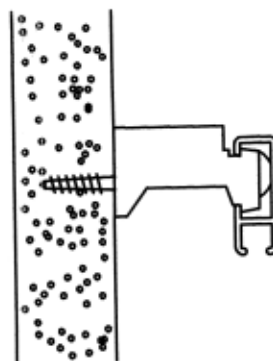

Zidna montaža
sa nosačem AL3420K