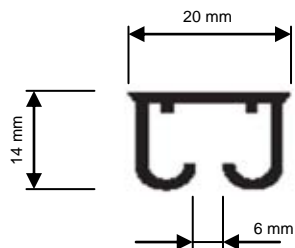

Primjena: idealna vrsta vodilice za montažu na strop ili na zid, za lagane dekore i zavjese

Standardne boje: bijela

Montaža: na strop	Montaža: na zid
Pribor: klizači AL4717 završni čepovi AL7767 stropni nosači AL7701K vijci i tiple Z224 i Z53	Pribor: klizači AL4717 završni čepovi AL7767 zidni nosači AL7641K vijci i tiple Z224 i Z53

Dužina [cm]	Broj klizača	Broj nosača
100	16	3
120	20	3
140	22	4
160	26	4
180	30	5
200	32	5
220	36	5
240	38	6
260	42	6
280	46	6
300	48	7
320	52	7
340	54	7
360	58	8
380	62	8
400	64	8
420	68	9
440	70	9
460	74	9
480	78	10
500	80	10
svakih slijedećih 20 cm		

SAVIJANJE ILI IZRADA POD KUTEM VODILICE AL 320 NIJE MOGUĆE!