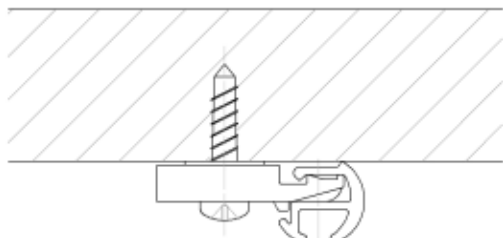

Montaža

Stropna montaža

sa nosačem AL3450K